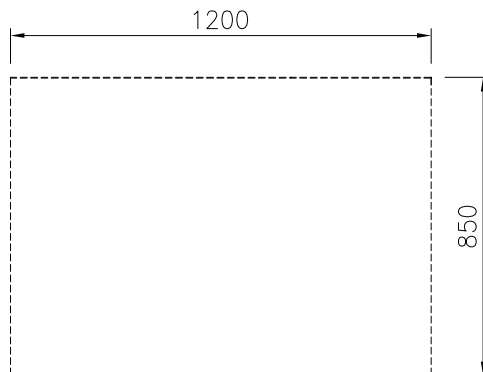

Front

Sida

Topp

Viktig information

Yttermått, bredd	
588575 (MB1ACAK000)	1200 mm
Yttermått, djup	850 mm
Yttermått, höjd	450 mm
Skåputrymmets invändiga dimensioner (bredd):	840 mm
Skåputrymmets invändiga dimensioner (höjd):	330 mm
Skåputrymmets invändiga dimensioner (djup):	740 mm
Nettovikt:	25 kg