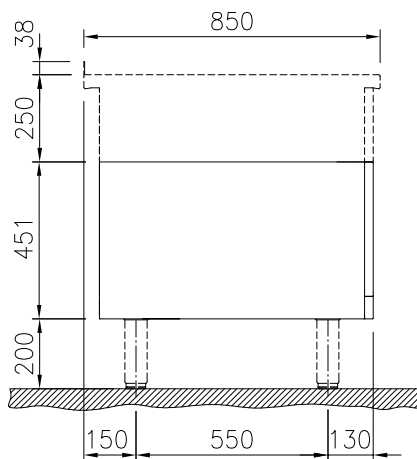

Öppet underskåp, betjänas från 1 sida - H2, utan rygglåt, 1200 mm

Kort specifikation

Pos.

1200 mm brett öppet underskåp för förvaring av kastruller, stekpannor, plåtar. Med hygien design och rundade kanter. Enheten är konstruerad enligt DIN 18860_2 med 70 mm indragen sockel. Tillverkad i en robust ramkonstruktion i 2 mm och 3 mm i 1.4301 (AISI 304). 2 mm arbetsyta i 1.4301 (AISI 304). Släta arbetsytor som är enkla att rengöra. THERMODUL-anslutningssystem ger arbetsytor med minimala skarvar som gör att fett och smuts inte kan tränga ner mellan enheterna.

Konstruktion

- Hygienic design of the open base compartment with large round edges.
- 2 mm arbetsyta i 1.4301 (AISI 304).
- IPX5 kapslingsklass
- Plan ytkonstruktion för att lätt rengöra ytorna.
- Självbärande konstruktion.

Övriga Tillbehör

- Rostfri frontsockel, 1200mm lång, höjd = 200 mm PNC 912638
- Rostfri sidosockel, höger o vänster, installation mot vägg, 850mm djup, höjd = 200 mm PNC 912659
- Rostfri sidosockel, höger o vänster, rygg-mot-rygg, 1700mm djup, höjd = 200 mm PNC 912662
- Rostfri sidopanel (12mm), 850x700mm, höger sida, för enhet med högbakkant PNC 913003
- Rostfri sidopanel (12mm), 850x700mm, vänster sida, för enhet med högbakkant PNC 913004
- Sidoförstärkt panel endast i kombination med sidohylla, mot vägginstallationer, höger PNC 913261
- Sidoförstärkt panel endast i kombination med sidohylla, för mot vägginstallation, vänster PNC 913262
- Hyllfixering (gejderstege) PNC 913279

Front

Sida

Topp

Viktig information

Yttermått, bredd	
588575 (MB1ACAK000)	1200 mm
Yttermått, djup	850 mm
Yttermått, höjd	450 mm
Skåputrymmets invändiga dimensioner (bredd):	840 mm
Skåputrymmets invändiga dimensioner (höjd):	330 mm
Skåputrymmets invändiga dimensioner (djup):	740 mm
Nettovikt:	25 kg